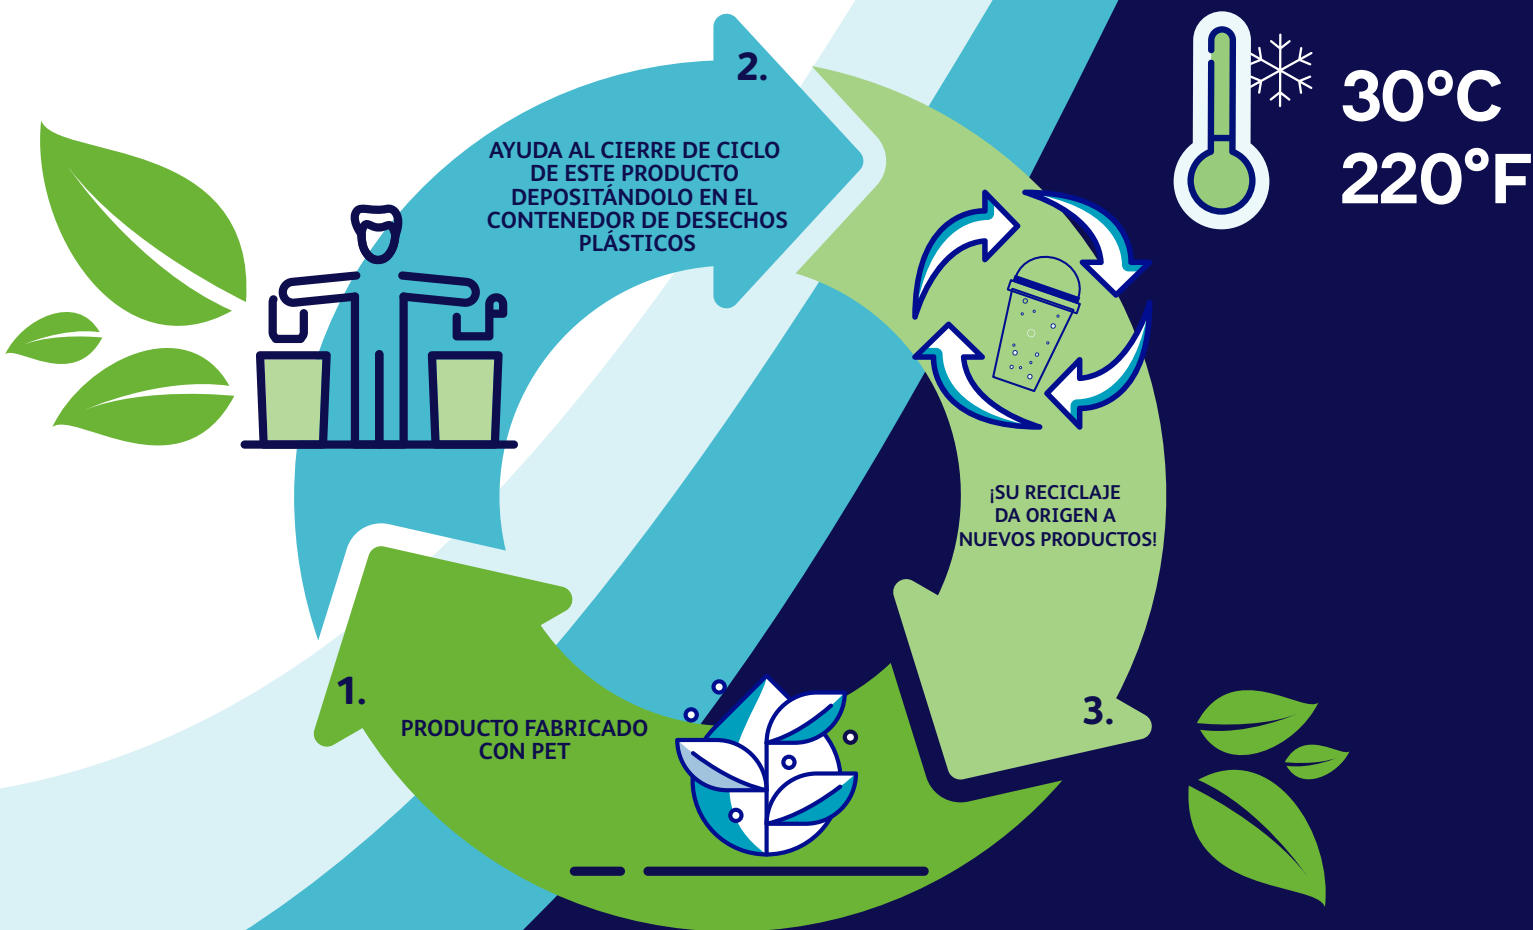

EMPAQUES

CONVERPRO

COMPROMETIDOS CON EL PLANETA

Línea

PET

Hecho con material PET

**100%
RECICLABLE**

- ✓ Mayor durabilidad
- ✓ Mayor Resistencia
- ✓ Mayor transparencia

DESCRIPCIÓN	Uds por paquete	Paquetes por corrugado	Piezas por cajas
VASO 12OZ CONVERPRO PET 16X50	50	16	800
ENVASE 12OZ CONVERPRO PET 16X50	50	16	800
VASO 14OZ CONVERPRO PET 16X50	50	16	800
ENVASE 8OZ CONVERPRO PET 16X50	50	16	800
VASO 16OZ CONVERPRO PET 16X50	50	16	800
ENVASE 20OZ CONVERPRO PET 16X50	40	16	640
ENVASE 24OZ CONVERPRO PET 16X50	40	16	640
TAPA 12/14/16 98 MM C/P PET PLANA 40X50	50	16	800
TAPA 12/14/16 98 MM C/P PET DOMO 40X50	50	16	800
TAPA 12/14/16 98 MM S/P PET DOMO PLANA 40X50	50	16	800